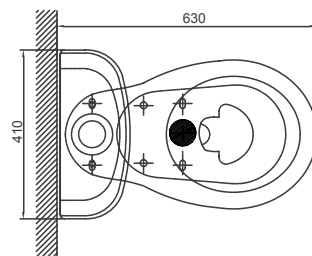

Descarga
ahorro
de agua

Producto
accesible

Garantía
de por vida*

*Contra defectos de fabricación en la loza.