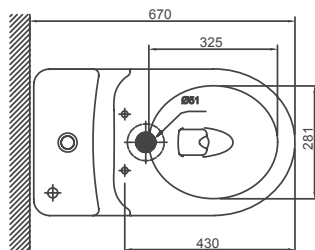

☐ 4221SI24UV21