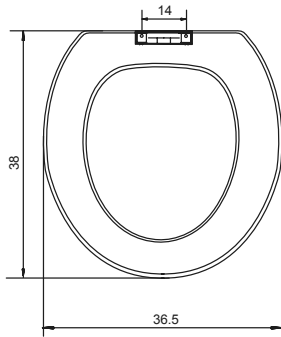

Asientos

Asiento Cancún caída simple
en material de propileno

☐ 4221SI90C021 ☐ 4221SI90C022

Compatible: Two Piece Punta Sal, Aruba y Cancún

Asiento Cartagena lenta simple
en material de propileno virgen

☐ 4221SI90K021

Compatible: One Piece Cartagena