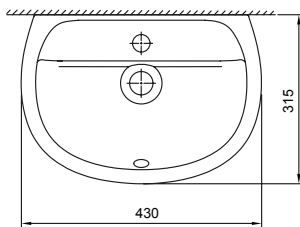

Punta Sal

Loza vitrificada con rebose

☐ 4221SI40P021

Aruba

Loza vitrificada con rebose

☐ 4221SI40A021 ☐ 4221SI40A022

Cancún

Con rebose cromado, agujeros para 4" insinuados

☐ 4221SI41C021 ☐ 4221SI41C022

Pedestal Vallarta

Diseño clásico universal

☐ 4221SI50V021 ☐ 4221SI50V022