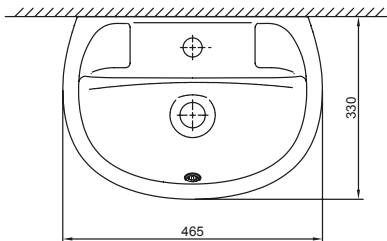

Punta Sal

Loza vitrificada con rebose

☐ 4221SI40P021

Aruba

Loza vitrificada con rebose

☐ 4221SI40A021 ☐ 4221SI40A022

Cancún

Con rebose cromado, agujeros para 4" insinuados

☐ 4221SI41C021 ☐ 4221SI41C022

Pedestal Vallarta

Diseño clásico universal

☐ 4221SI50V021 ☐ 4221SI50V022