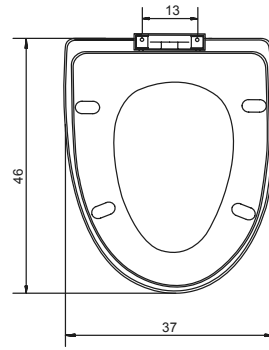

Asientos

Asiento Cancún caída simple
en material de propileno

☐ 4221SI90C021 ☐ 4221SI90C022

Compatible: Two Piece Punta Sal, Aruba y Cancún

Asiento Cartagena lenta simple
en material de propileno virgen

☐ 4221SI90K021

Compatible: One Piece Cartagena