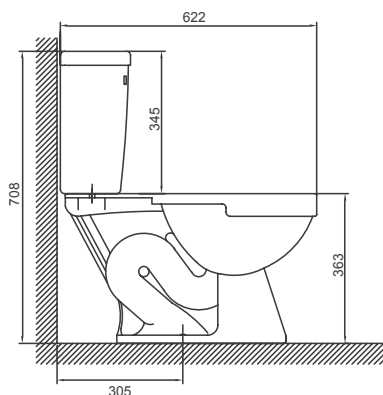

Descarga
ahorro
de agua

Producto
accesible

Garantía
de por vida*

*Contra defectos de fabricación en la loza.