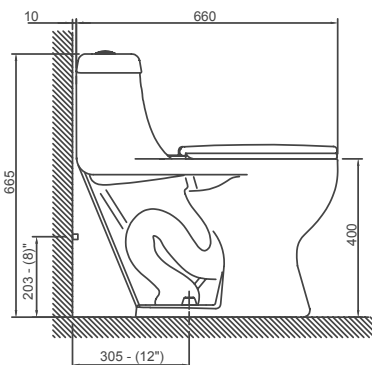

☐ 4221SI24UV21