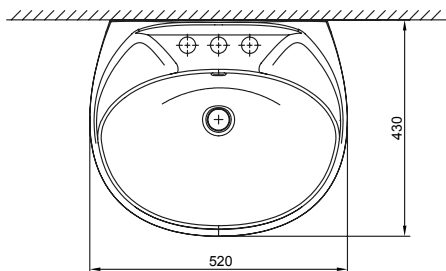

Punta Sal

Loza vitrificada con rebose

☐ 4221SI40P021

Aruba

Loza vitrificada con rebose

☐ 4221SI40A021 ☐ 4221SI40A022

Cancún

Con rebose cromado, agujeros para 4" insinuados

☐ 4221SI41C021 ☐ 4221SI41C022

Pedestal Vallarta

Diseño clásico universal

☐ 4221SI50V021 ☐ 4221SI50V022