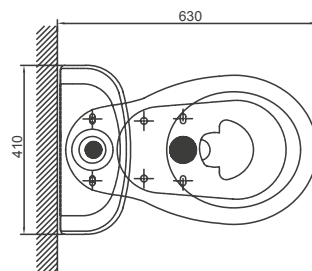

Taza:

☐ 4221SI210021

☐ 4221SI210022

Tanque:

☐ 4221SI33A021

☐ 4221SI33A022

Asiento:

☐ 4221SI90C021

☐ 4221SI90C022

CERTIFICADO