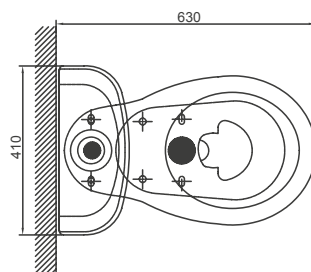

Descarga
ahorro
de agua

Válvula
R&T

Accesorio
interno de
alta calidad
y durabilidad

Garantía
de por vida*

*Contra defectos de fabricación en la loza.