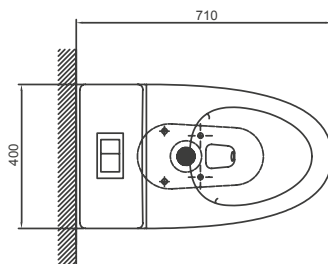

Descarga ahorro de agua

Válvula R&T

Accesorio interno de alta calidad y durabilidad

Garantía de por vida*

*Contra defectos de fabricación en la loza.