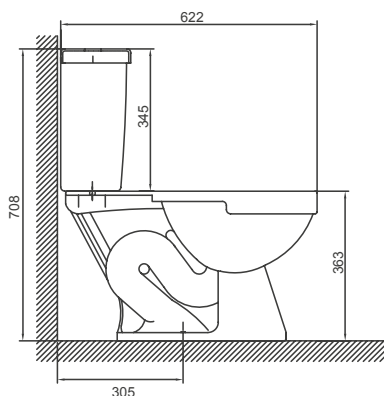

Taza:

☐ 4221SI210021

☐ 4221SI210022

Tanque:

☐ 4221SI33A021

☐ 4221SI33A022

Asiento:

☐ 4221SI90C021

☐ 4221SI90C022

CERTIFICADO