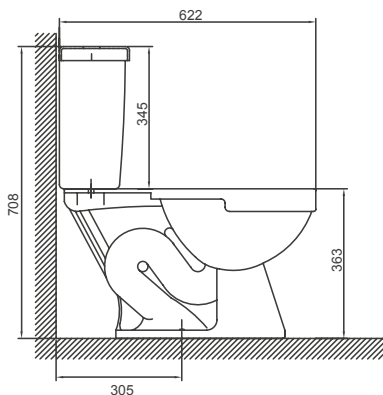

Descarga
ahorro
de agua

Válvula
R&T

Accesorio
interno de
alta calidad
y durabilidad

Garantía
de por vida*

*Contra defectos de fabricación en la loza.