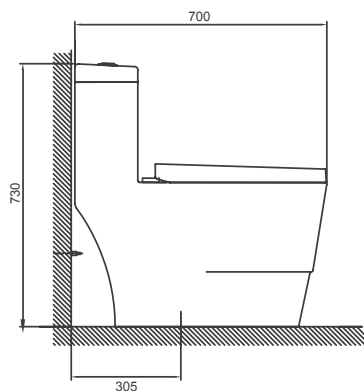

Descarga ahorro de agua

Válvula R&T

Accesorio interno de alta calidad y durabilidad

Garantía de por vida*

*Contra defectos de fabricación en la loza.